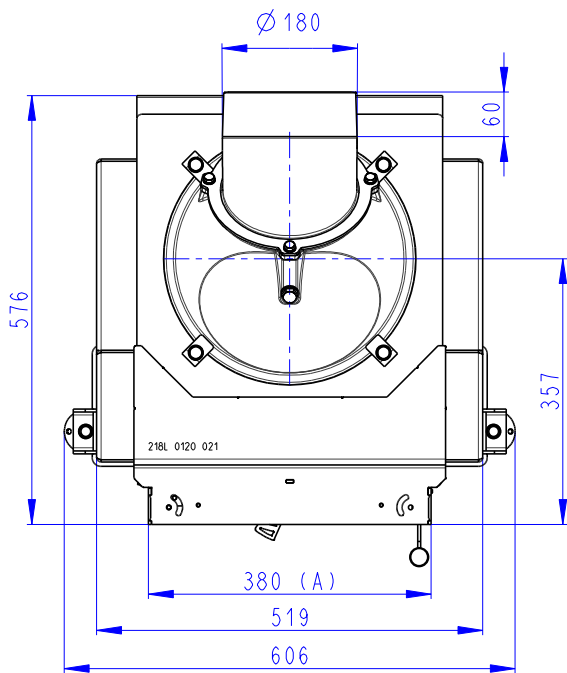

Rozměry v mm
 Maße in mm
 Dimensions in mm

Dynamic 3g 38.50.01

174 kg

- (A) Zastavbovy rozmer / Baumaße / In-built dimension
 (C) Centralni privod vzduchu / Central air inlet / Zentralluftzufuhr
 (L) Volna plocha proskleni / Free glass area / Freie Glassichtfläche

Rozmery v mm
 Maße in mm
 Dimensions in mm

Dynamic 3g 38.50.01
 + D3 KPL 180

189 kg

(A) Zastavbovy rozmer / Baumaße / In-built dimension
 (C) Centralni privod vzduchu / Central air inlet / Zentralluftzufuhr

Rozměry v mm
 Maße in mm
 Dimensions in mm

Dynamic 3g 38.50.01
 + D3 PR 200

183 kg

(A) Zastavbovy rozmer / Baumaße / In-built dimension
 (C) Centralni privod vzduchu / Central air inlet / Zentralluftzufuhr

Rozmery v mm
 Maße in mm
 Dimensions in mm

Dynamic 3g 38.50.01
 + D3 PR 200 + AKKUM KV 08B

490 kg

(A) Zastavbovy rozmer / Baumaße / In-built dimension
 (C) Centralni privod vzduchu / Central air inlet / Zentralluftzufuhr