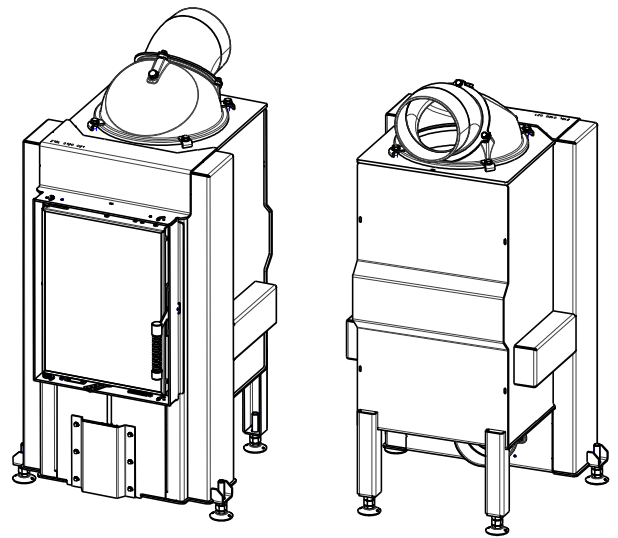

Rozměry v mm
 Maße in mm
 Dimensions in mm

Dynamic 3g 38.50.01

174 kg

- (A) Zastavbovy rozmer / Baumaße / In-built dimension
 (C) Centralni privod vzduchu / Central air inlet / Zentralluftzufuhr
 (L) Volna plocha proskleni / Free glass area / Freie Glassichtfläche

Rozmery v mm
 Maße in mm
 Dimensions in mm

Dynamic 3g 38.50.01
 + D3 KPL 180

189 kg

(A) Zastavbovy rozmer / Baumaße / In-built dimension
 (C) Centralni privod vzduchu / Central air inlet / Zentralluftzufuhr

Rozměry v mm
 Maße in mm
 Dimensions in mm

Dynamic 3g 38.50.01
 + D3 PR 200

183 kg

(A) Zastavbovy rozmer / Baumaße / In-built dimension
 (C) Centralni privod vzduchu / Central air inlet / Zentralluftzufuhr

Rozmery v mm
 Maße in mm
 Dimensions in mm

Dynamic 3g 38.50.01
 + D3 PR 200 + AKKUM KV 08B

490 kg

(A) Zastavbovy rozmer / Baumaße / In-built dimension
 (C) Centralni privod vzduchu / Central air inlet / Zentralluftzufuhr