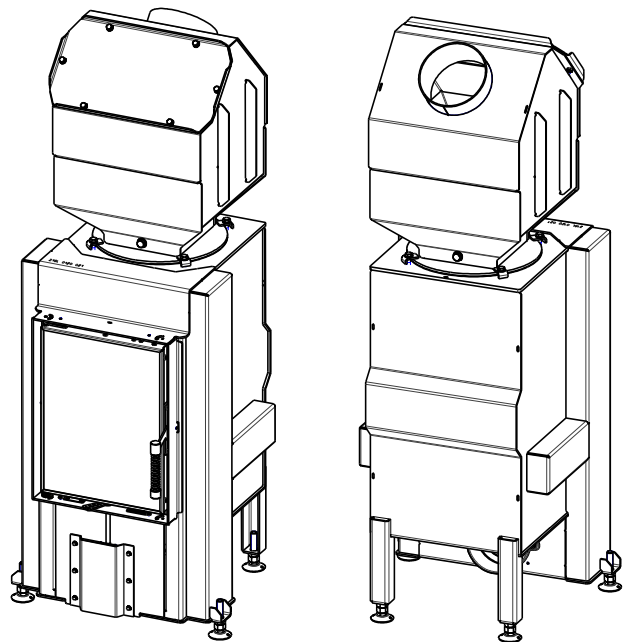

Rozmery v mm
 Maße in mm
 Dimensions in mm

Dynamic 3g 38.50.01
 + D3 PR 200 + AKKUM KV 08B

490 kg

(A) Zastavbovy rozmer / Baumaße / In-built dimension
 (C) Centralni privod vzduchu / Central air inlet / Zentralluftzufuhr

Rozmery v mm
 Maße in mm
 Dimensions in mm

Dynamic 3g 38.50.01
 + D3 VY01

218 kg

(A) Zastavbovy rozmer / Baumaße / In-built dimension
 (C) Centralni privod vzduchu / Central air inlet / Zentralluftzufuhr

Rozměry v mm
 Maße in mm
 Dimensions in mm

Dynamic 3g 38.50.01
 + D3F RAM 04

(A) Zastavbovy rozmer / Baumaße / In-built dimension
 (C) Centralni privod vzduchu / Central air inlet / Zentralluftzufuhr

Rozměry v mm
 Maße in mm
 Dimensions in mm