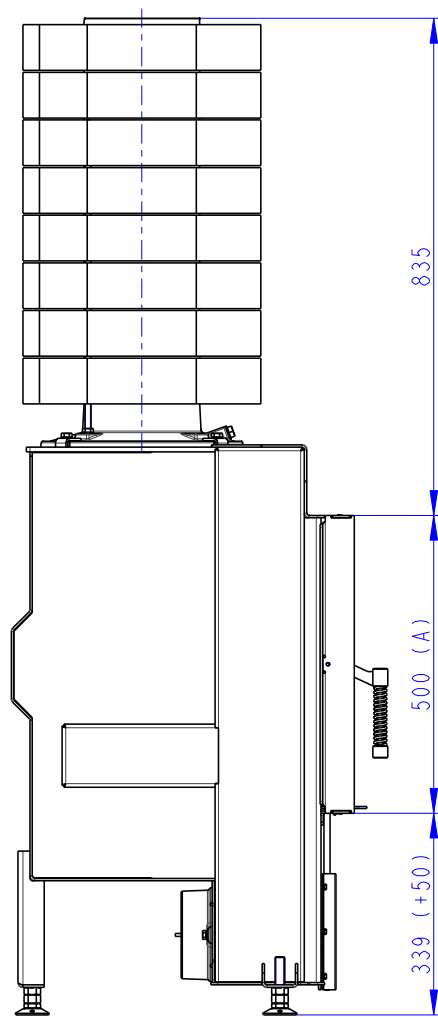

Rozmery v mm
 Maße in mm
 Dimensions in mm

Dynamic 3g 38.50.01
 + D3 KPL 180

189 kg

(A) Zastavbovy rozmer / Baumaße / In-built dimension
 (C) Centralni privod vzduchu / Central air inlet / Zentralluftzufuhr

Rozměry v mm
 Maße in mm
 Dimensions in mm

Dynamic 3g 38.50.01
 + D3 PR 200

183 kg

(A) Zastavbovy rozmer / Baumaße / In-built dimension
 (C) Centralni privod vzduchu / Central air inlet / Zentralluftzufuhr

Rozmery v mm
 Maße in mm
 Dimensions in mm

Dynamic 3g 38.50.01
 + D3 PR 200 + AKKUM KV 08B

490 kg

(A) Zastavbovy rozmer / Baumaße / In-built dimension
 (C) Centralni privod vzduchu / Central air inlet / Zentralluftzufuhr

Rozmery v mm
 Maße in mm
 Dimensions in mm

Dynamic 3g 38.50.01
 + D3 VY01

218 kg

(A) Zastavbovy rozmer / Baumaße / In-built dimension
 (C) Centralni privod vzduchu / Central air inlet / Zentralluftzufuhr