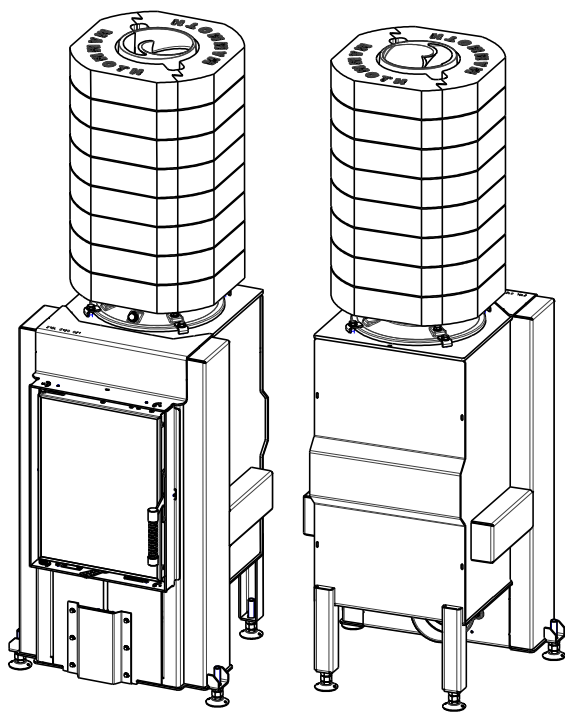

Rozměry v mm
 Maße in mm
 Dimensions in mm

Dynamic 3g 38.50.01
 + D3 PR 200

183 kg

(A) Zastavbovy rozmer / Baumaße / In-built dimension
 (C) Centralni privod vzduchu / Central air inlet / Zentralluftzufuhr

Rozmery v mm
 Maße in mm
 Dimensions in mm

Dynamic 3g 38.50.01
 + D3 PR 200 + AKKUM KV 08B

490 kg

(A) Zastavbovy rozmer / Baumaße / In-built dimension
 (C) Centralni privod vzduchu / Central air inlet / Zentralluftzufuhr

Rozmery v mm
 Maße in mm
 Dimensions in mm

Dynamic 3g 38.50.01
 + D3 VY01

218 kg

(A) Zastavbovy rozmer / Baumaße / In-built dimension
 (C) Centralni privod vzduchu / Central air inlet / Zentralluftzufuhr