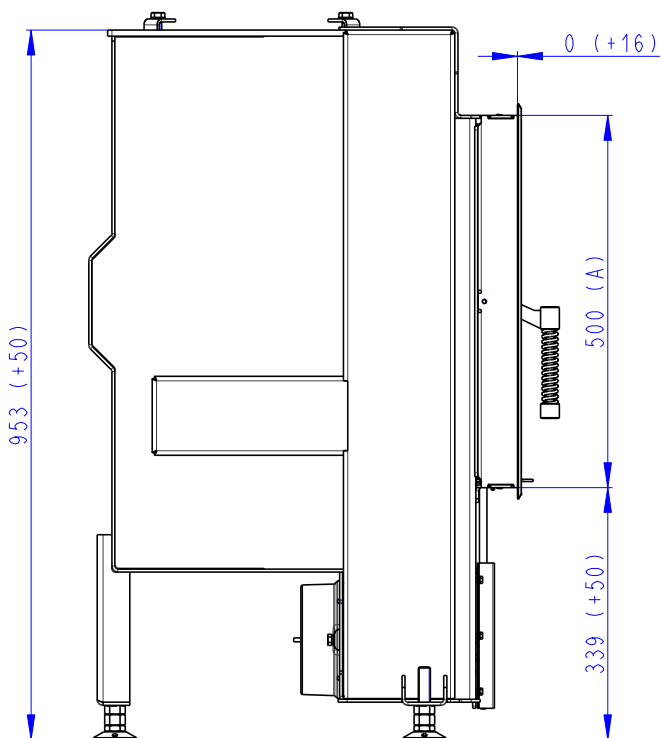

Rozmery v mm
 Maße in mm
 Dimensions in mm

Dynamic 3g 38.50.01
 + D3 VY01

218 kg

(A) Zastavbovy rozmer / Baumaße / In-built dimension
 (C) Centralni privod vzduchu / Central air inlet / Zentralluftzufuhr

Rozměry v mm
 Maße in mm
 Dimensions in mm

Dynamic 3g 38.50.01
 + D3F RAM 04

(A) Zastavbovy rozmer / Baumaße / In-built dimension
 (C) Centralni privod vzduchu / Central air inlet / Zentralluftzufuhr

Rozměry v mm
 Maße in mm
 Dimensions in mm

Dynamic 3g 38.50.01
 + D3F RAM 06

(A) Zastavbovy rozmer / Baumaße / In-built dimension
 (C) Centralni privod vzduchu / Central air inlet / Zentralluftzufuhr