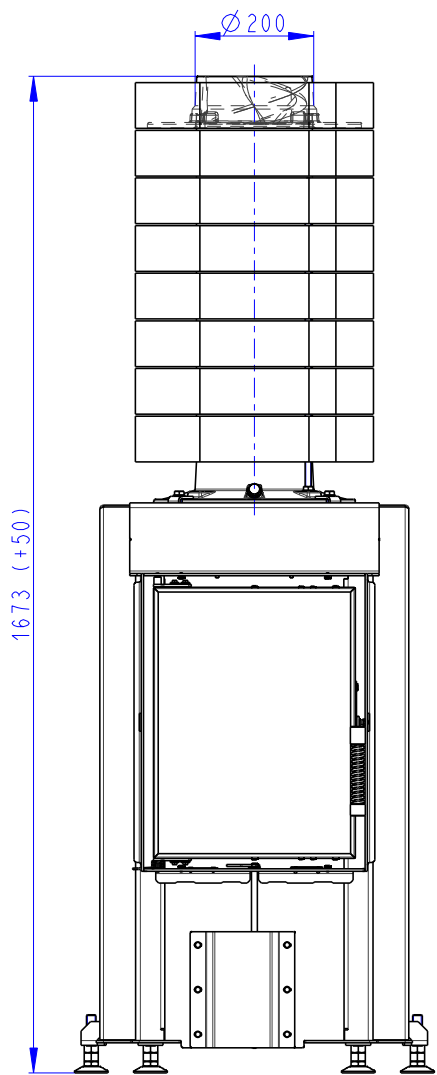

Rozmery v mm
 Maße in mm
 Dimensions in mm

Dynamic 3g 38.50.01
 + D3 KPL 180

189 kg

(A) Zastavbovy rozmer / Baumaße / In-built dimension
 (C) Centralni privod vzduchu / Central air inlet / Zentralluftzufuhr

Rozměry v mm
 Maße in mm
 Dimensions in mm

Dynamic 3g 38.50.01
 + D3 PR 200

183 kg

(A) Zastavbovy rozmer / Baumaße / In-built dimension
 (C) Centralni privod vzduchu / Central air inlet / Zentralluftzufuhr

Rozmery v mm
 Maße in mm
 Dimensions in mm

Dynamic 3g 38.50.01
 + D3 PR 200 + AKKUM KV 08B

490 kg

(A) Zastavbovy rozmer / Baumaße / In-built dimension
 (C) Centralni privod vzduchu / Central air inlet / Zentralluftzufuhr

Rozmery v mm
 Maße in mm
 Dimensions in mm

Dynamic 3g 38.50.01
 + D3 VY01

218 kg

(A) Zastavbovy rozmer / Baumaße / In-built dimension
 (C) Centralni privod vzduchu / Central air inlet / Zentralluftzufuhr