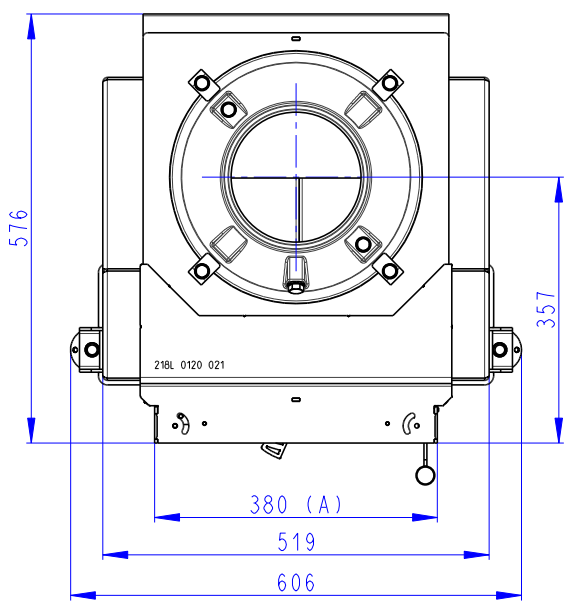

Rozmery v mm
 Maße in mm
 Dimensions in mm

Dynamic 3g 38.50.01
 + D3 KPL 180

189 kg

(A) Zastavbovy rozmer / Baumaße / In-built dimension
 (C) Centralni privod vzduchu / Central air inlet / Zentralluftzufuhr

Rozměry v mm
 Maße in mm
 Dimensions in mm

Dynamic 3g 38.50.01
 + D3 PR 200

183 kg

(A) Zastavbovy rozmer / Baumaße / In-built dimension
 (C) Centralni privod vzduchu / Central air inlet / Zentralluftzufuhr

Rozmery v mm
 Maße in mm
 Dimensions in mm

Dynamic 3g 38.50.01
 + D3 PR 200 + AKKUM KV 08B

490 kg

(A) Zastavbovy rozmer / Baumaße / In-built dimension
 (C) Centralni privod vzduchu / Central air inlet / Zentralluftzufuhr

Rozmery v mm
 Maße in mm
 Dimensions in mm

Dynamic 3g 38.50.01
 + D3 VY01

218 kg

(A) Zastavbovy rozmer / Baumaße / In-built dimension
 (C) Centralni privod vzduchu / Central air inlet / Zentralluftzufuhr