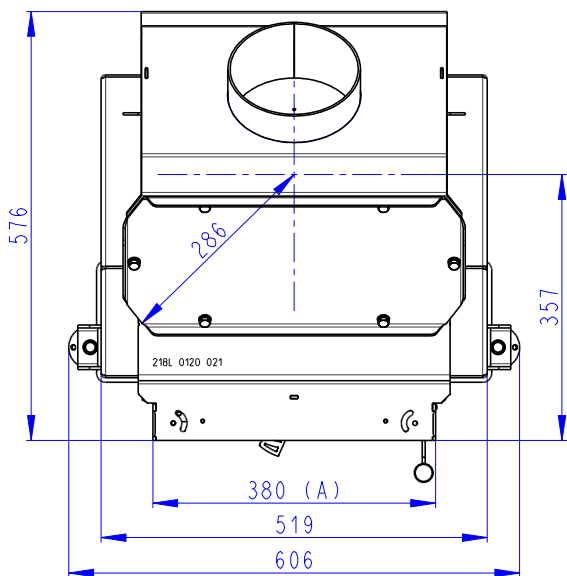

Rozměry v mm
 Maße in mm
 Dimensions in mm

Dynamic 3g 38.50.01
 + D3 PR 200

183 kg

(A) Zastavbovy rozmer / Baumaße / In-built dimension
 (C) Centralni privod vzduchu / Central air inlet / Zentralluftzufuhr

Rozmery v mm
 Maße in mm
 Dimensions in mm

Dynamic 3g 38.50.01
 + D3 PR 200 + AKKUM KV 08B

490 kg

(A) Zastavbovy rozmer / Baumaße / In-built dimension
 (C) Centralni privod vzduchu / Central air inlet / Zentralluftzufuhr

Rozmery v mm
 Maße in mm
 Dimensions in mm

Dynamic 3g 38.50.01
 + D3 VY01

218 kg

(A) Zastavbovy rozmer / Baumaße / In-built dimension
 (C) Centralni privod vzduchu / Central air inlet / Zentralluftzufuhr

Rozměry v mm
 Maße in mm
 Dimensions in mm

Dynamic 3g 38.50.01
 + D3F RAM 04

(A) Zastavbovy rozmer / Baumaße / In-built dimension
 (C) Centralni privod vzduchu / Central air inlet / Zentralluftzufuhr

Rozměry v mm
 Maße in mm
 Dimensions in mm