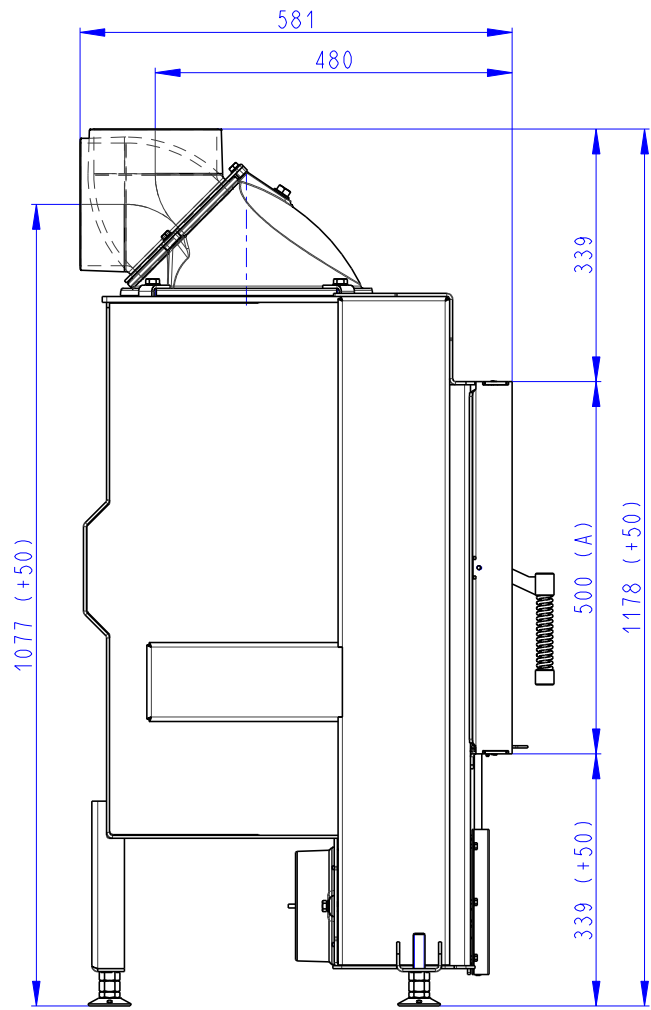

Rozměry v mm
 Maße in mm
 Dimensions in mm

Dynamic 3g 38.50.01

174 kg

- (A) Zastavbovy rozmer / Baumaße / In-built dimension
 (C) Centralni privod vzduchu / Central air inlet / Zentralluftzufuhr
 (L) Volna plocha proskleni / Free glass area / Freie Glassichtfläche

Rozmery v mm
 Maße in mm
 Dimensions in mm

Dynamic 3g 38.50.01
 + D3 KPL 180

189 kg

(A) Zastavbovy rozmer / Baumaße / In-built dimension
 (C) Centralni privod vzduchu / Central air inlet / Zentralluftzufuhr

Rozměry v mm
 Maße in mm
 Dimensions in mm

Dynamic 3g 38.50.01
 + D3 PR 200

183 kg

(A) Zastavbovy rozmer / Baumaße / In-built dimension
 (C) Centralni privod vzduchu / Central air inlet / Zentralluftzufuhr

Rozmery v mm
 Maße in mm
 Dimensions in mm

Dynamic 3g 38.50.01
 + D3 PR 200 + AKKUM KV 08B

490 kg

(A) Zastavbovy rozmer / Baumaße / In-built dimension
 (C) Centralni privod vzduchu / Central air inlet / Zentralluftzufuhr