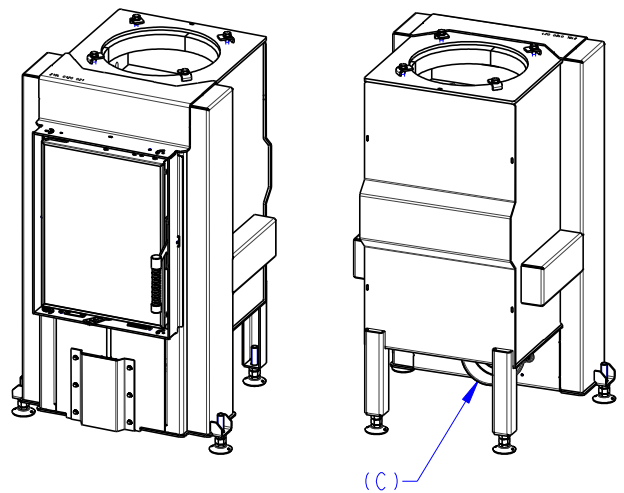

Rozměry v mm
 Maße in mm
 Dimensions in mm

Dynamic 3g 38.50.01

174 kg

- (A) Zastavbovy rozmer / Baumaße / In-built dimension
 (C) Centralni privod vzduchu / Central air inlet / Zentralluftzufuhr
 (L) Volna plocha proskleni / Free glass area / Freie Glassichtfläche

Rozmery v mm
 Maße in mm
 Dimensions in mm

Dynamic 3g 38.50.01
 + D3 KPL 180

189 kg

(A) Zastavbovy rozmer / Baumaße / In-built dimension
 (C) Centralni privod vzduchu / Central air inlet / Zentralluftzufuhr

Rozměry v mm
 Maße in mm
 Dimensions in mm

Dynamic 3g 38.50.01
 + D3 PR 200

183 kg

(A) Zastavbovy rozmer / Baumaße / In-built dimension
 (C) Centralni privod vzduchu / Central air inlet / Zentralluftzufuhr

Rozmery v mm
 Maße in mm
 Dimensions in mm

Dynamic 3g 38.50.01
 + D3 PR 200 + AKKUM KV 08B

490 kg

(A) Zastavbovy rozmer / Baumaße / In-built dimension
 (C) Centralni privod vzduchu / Central air inlet / Zentralluftzufuhr