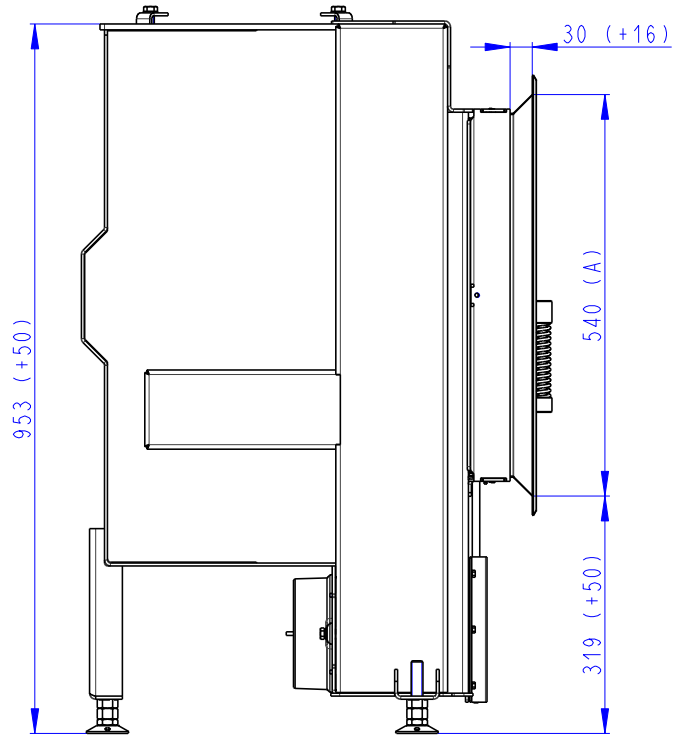

Rozměry v mm
 Maße in mm
 Dimensions in mm

Dynamic 3g 38.50.01
 + D3 PR 200

183 kg

(A) Zastavbovy rozmer / Baumaße / In-built dimension
 (C) Centralni privod vzduchu / Central air inlet / Zentralluftzufuhr

Rozmery v mm
 Maße in mm
 Dimensions in mm

Dynamic 3g 38.50.01
 + D3 PR 200 + AKKUM KV 08B

490 kg

(A) Zastavbovy rozmer / Baumaße / In-built dimension
 (C) Centralni privod vzduchu / Central air inlet / Zentralluftzufuhr

Rozmery v mm
 Maße in mm
 Dimensions in mm

Dynamic 3g 38.50.01
 + D3 VY01

218 kg

(A) Zastavbovy rozmer / Baumaße / In-built dimension
 (C) Centralni privod vzduchu / Central air inlet / Zentralluftzufuhr

Rozměry v mm
 Maße in mm
 Dimensions in mm

Dynamic 3g 38.50.01
 + D3F RAM 04

(A) Zastavbovy rozmer / Baumaße / In-built dimension
 (C) Centralni privod vzduchu / Central air inlet / Zentralluftzufuhr

Rozměry v mm
 Maße in mm
 Dimensions in mm