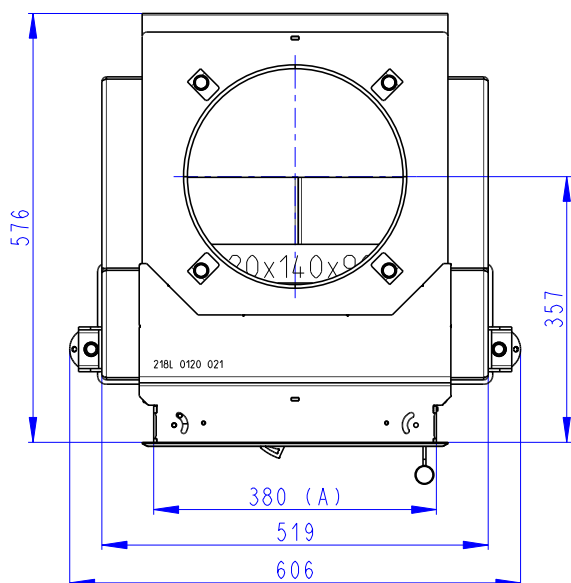

Rozmery v mm
 Maße in mm
 Dimensions in mm

Dynamic 3g 38.50.01
 + D3 PR 200 + AKKUM KV 08B

490 kg

(A) Zastavbovy rozmer / Baumaße / In-built dimension
 (C) Centralni privod vzduchu / Central air inlet / Zentralluftzufuhr

Rozmery v mm
 Maße in mm
 Dimensions in mm

Dynamic 3g 38.50.01
 + D3 VY01

218 kg

(A) Zastavbovy rozmer / Baumaße / In-built dimension
 (C) Centralni privod vzduchu / Central air inlet / Zentralluftzufuhr

Rozměry v mm
 Maße in mm
 Dimensions in mm

Dynamic 3g 38.50.01
 + D3F RAM 04

(A) Zastavbovy rozmer / Baumaße / In-built dimension
 (C) Centralni privod vzduchu / Central air inlet / Zentralluftzufuhr

Rozměry v mm
 Maße in mm
 Dimensions in mm

Dynamic 3g 38.50.01
 + D3F RAM 06

(A) Zastavbovy rozmer / Baumaße / In-built dimension
 (C) Centralni privod vzduchu / Central air inlet / Zentralluftzufuhr