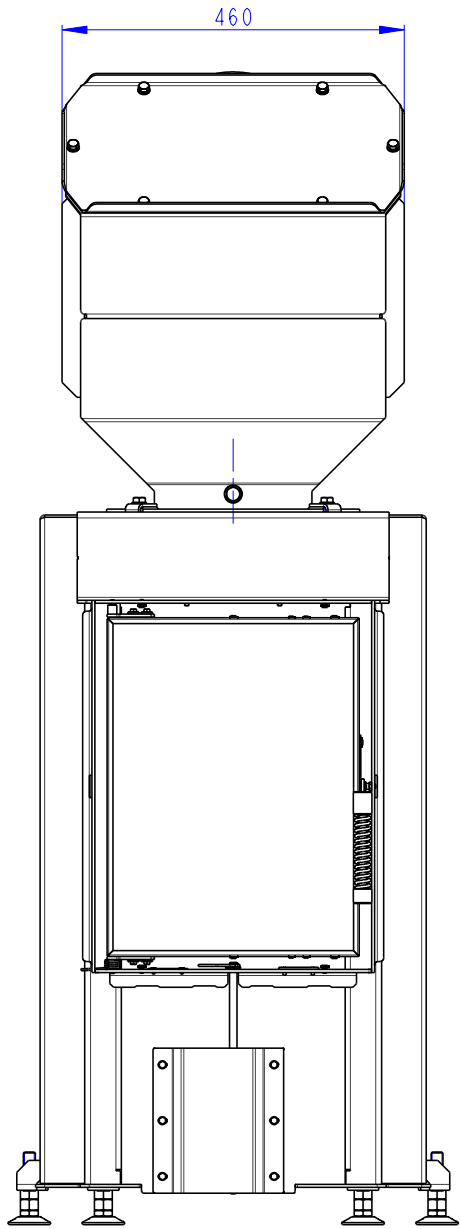

Rozměry v mm
 Maße in mm
 Dimensions in mm

Dynamic 3g 38.50.01
 + D3 PR 200

183 kg

(A) Zastavbovy rozmer / Baumaße / In-built dimension
 (C) Centralni privod vzduchu / Central air inlet / Zentralluftzufuhr

Rozmery v mm
 Maße in mm
 Dimensions in mm

Dynamic 3g 38.50.01
 + D3 PR 200 + AKKUM KV 08B

490 kg

(A) Zastavbovy rozmer / Baumaße / In-built dimension
 (C) Centralni privod vzduchu / Central air inlet / Zentralluftzufuhr

Rozmery v mm
 Maße in mm
 Dimensions in mm

Dynamic 3g 38.50.01
 + D3 VY01

218 kg

(A) Zastavbovy rozmer / Baumaße / In-built dimension
 (C) Centralni privod vzduchu / Central air inlet / Zentralluftzufuhr

Rozměry v mm
 Maße in mm
 Dimensions in mm

Dynamic 3g 38.50.01
 + D3F RAM 04

(A) Zastavbovy rozmer / Baumaße / In-built dimension
 (C) Centralni privod vzduchu / Central air inlet / Zentralluftzufuhr

Rozměry v mm
 Maße in mm
 Dimensions in mm