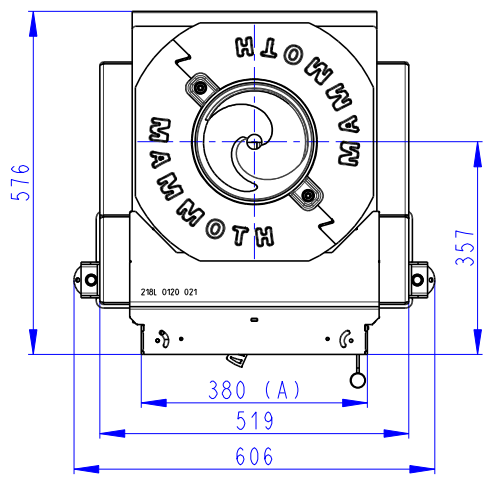

Rozměry v mm
 Maße in mm
 Dimensions in mm

Dynamic 3g 38.50.01
 + D3 PR 200

183 kg

(A) Zastavbovy rozmer / Baumaße / In-built dimension
 (C) Centralni privod vzduchu / Central air inlet / Zentralluftzufuhr

Rozmery v mm
 Maße in mm
 Dimensions in mm

Dynamic 3g 38.50.01
 + D3 PR 200 + AKKUM KV 08B

490 kg

(A) Zastavbovy rozmer / Baumaße / In-built dimension
 (C) Centralni privod vzduchu / Central air inlet / Zentralluftzufuhr

Rozmery v mm
 Maße in mm
 Dimensions in mm

Dynamic 3g 38.50.01
 + D3 VY01

218 kg

(A) Zastavbovy rozmer / Baumaße / In-built dimension
 (C) Centralni privod vzduchu / Central air inlet / Zentralluftzufuhr

Rozměry v mm
 Maße in mm
 Dimensions in mm

Dynamic 3g 38.50.01
 + D3F RAM 04

(A) Zastavbovy rozmer / Baumaße / In-built dimension
 (C) Centralni privod vzduchu / Central air inlet / Zentralluftzufuhr

Rozměry v mm
 Maße in mm
 Dimensions in mm