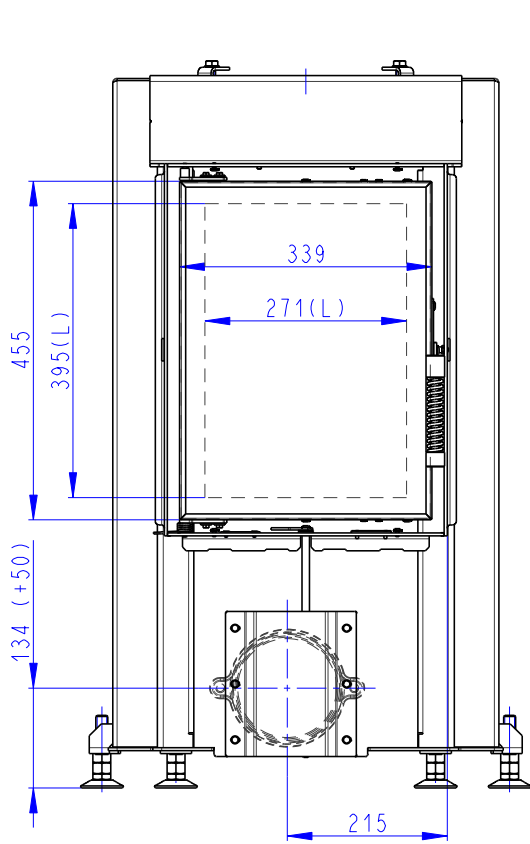

Rozměry v mm
 Maße in mm
 Dimensions in mm

Dynamic 3g 38.50.01

174 kg

- (A) Zastavbovy rozmer / Baumaße / In-built dimension
 (C) Centralni privod vzduchu / Central air inlet / Zentralluftzufuhr
 (L) Volna plocha proskleni / Free glass area / Freie Glassichtfläche

Rozmery v mm
 Maße in mm
 Dimensions in mm

Dynamic 3g 38.50.01
 + D3 KPL 180

189 kg

(A) Zastavbovy rozmer / Baumaße / In-built dimension
 (C) Centralni privod vzduchu / Central air inlet / Zentralluftzufuhr

Rozměry v mm
 Maße in mm
 Dimensions in mm

Dynamic 3g 38.50.01
 + D3 PR 200

183 kg

(A) Zastavbovy rozmer / Baumaße / In-built dimension
 (C) Centralni privod vzduchu / Central air inlet / Zentralluftzufuhr

Rozmery v mm
 Maße in mm
 Dimensions in mm

Dynamic 3g 38.50.01
 + D3 PR 200 + AKKUM KV 08B

490 kg

(A) Zastavbovy rozmer / Baumaße / In-built dimension
 (C) Centralni privod vzduchu / Central air inlet / Zentralluftzufuhr