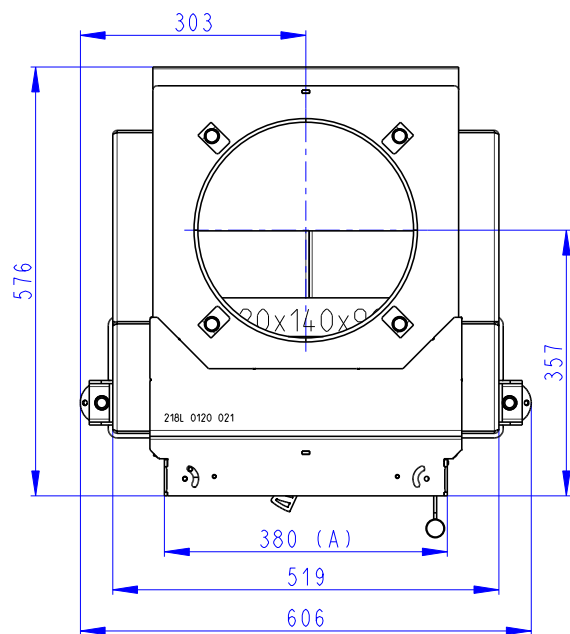

Rozměry v mm
 Maße in mm
 Dimensions in mm

Dynamic 3g 38.50.01

174 kg

- (A) Zastavbovy rozmer / Baumaße / In-built dimension
 (C) Centralni privod vzduchu / Central air inlet / Zentralluftzufuhr
 (L) Volna plocha proskleni / Free glass area / Freie Glassichtfläche

Rozmery v mm
 Maße in mm
 Dimensions in mm

Dynamic 3g 38.50.01
 + D3 KPL 180

189 kg

(A) Zastavbovy rozmer / Baumaße / In-built dimension
 (C) Centralni privod vzduchu / Central air inlet / Zentralluftzufuhr

Rozměry v mm
 Maße in mm
 Dimensions in mm

Dynamic 3g 38.50.01
 + D3 PR 200

183 kg

(A) Zastavbovy rozmer / Baumaße / In-built dimension
 (C) Centralni privod vzduchu / Central air inlet / Zentralluftzufuhr

Rozmery v mm
 Maße in mm
 Dimensions in mm

Dynamic 3g 38.50.01
 + D3 PR 200 + AKKUM KV 08B

490 kg

(A) Zastavbovy rozmer / Baumaße / In-built dimension
 (C) Centralni privod vzduchu / Central air inlet / Zentralluftzufuhr