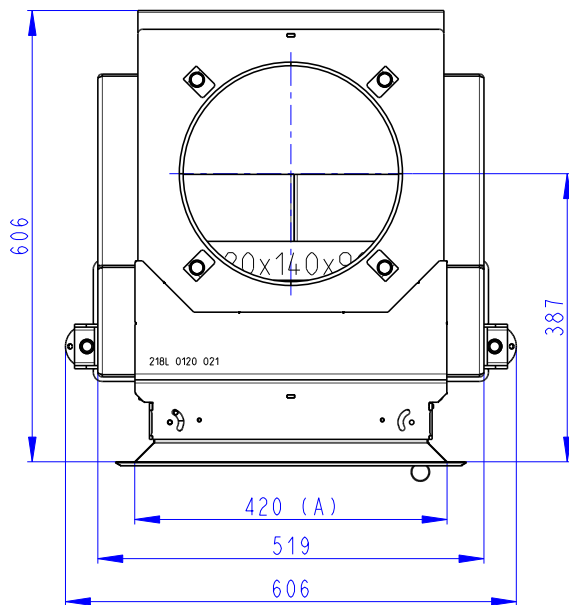

Rozměry v mm
 Maße in mm
 Dimensions in mm

Dynamic 3g 38.50.01
 + D3 PR 200

183 kg

(A) Zastavbovy rozmer / Baumaße / In-built dimension
 (C) Centralni privod vzduchu / Central air inlet / Zentralluftzufuhr

Rozmery v mm
 Maße in mm
 Dimensions in mm

Dynamic 3g 38.50.01
 + D3 PR 200 + AKKUM KV 08B

490 kg

(A) Zastavbovy rozmer / Baumaße / In-built dimension
 (C) Centralni privod vzduchu / Central air inlet / Zentralluftzufuhr

Rozmery v mm
 Maße in mm
 Dimensions in mm

Dynamic 3g 38.50.01
 + D3 VY01

218 kg

(A) Zastavbovy rozmer / Baumaße / In-built dimension
 (C) Centralni privod vzduchu / Central air inlet / Zentralluftzufuhr

Rozměry v mm
 Maße in mm
 Dimensions in mm

Dynamic 3g 38.50.01
 + D3F RAM 04

(A) Zastavbovy rozmer / Baumaße / In-built dimension
 (C) Centralni privod vzduchu / Central air inlet / Zentralluftzufuhr

Rozměry v mm
 Maße in mm
 Dimensions in mm