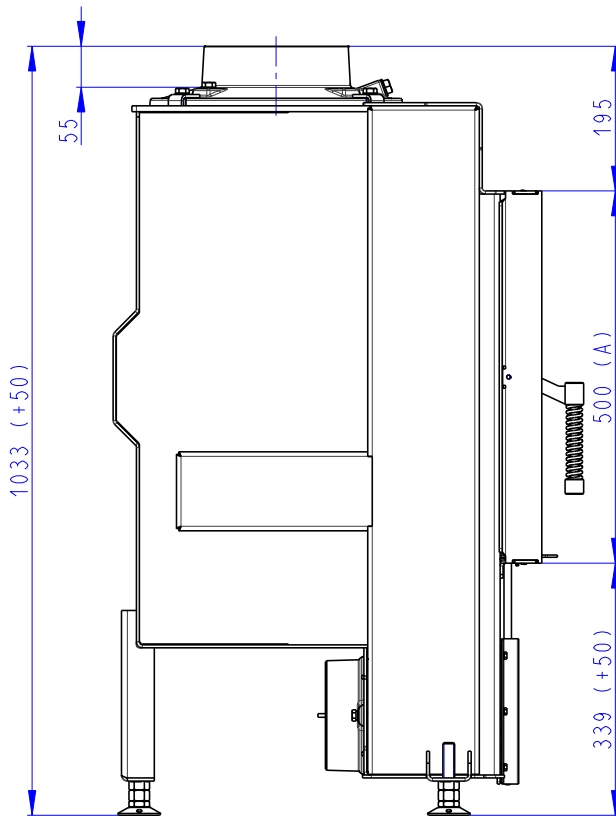

Rozmery v mm
 Maße in mm
 Dimensions in mm

Dynamic 3g 38.50.01
 + D3 KPL 180

189 kg

(A) Zastavbovy rozmer / Baumaße / In-built dimension
 (C) Centralni privod vzduchu / Central air inlet / Zentralluftzufuhr

Rozměry v mm
 Maße in mm
 Dimensions in mm

Dynamic 3g 38.50.01
 + D3 PR 200

183 kg

(A) Zastavbovy rozmer / Baumaße / In-built dimension
 (C) Centralni privod vzduchu / Central air inlet / Zentralluftzufuhr

Rozmery v mm
 Maße in mm
 Dimensions in mm

Dynamic 3g 38.50.01
 + D3 PR 200 + AKKUM KV 08B

490 kg

(A) Zastavbovy rozmer / Baumaße / In-built dimension
 (C) Centralni privod vzduchu / Central air inlet / Zentralluftzufuhr

Rozmery v mm
 Maße in mm
 Dimensions in mm

Dynamic 3g 38.50.01
 + D3 VY01

218 kg

(A) Zastavbovy rozmer / Baumaße / In-built dimension
 (C) Centralni privod vzduchu / Central air inlet / Zentralluftzufuhr