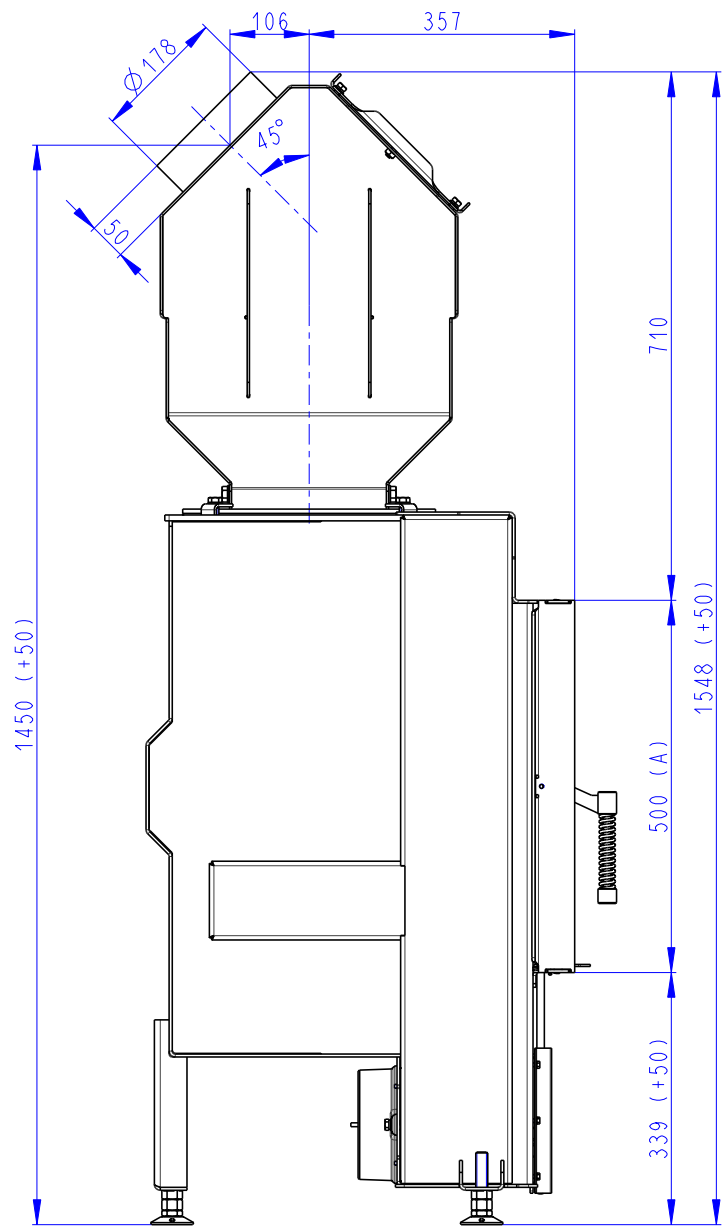

Rozměry v mm
 Maße in mm
 Dimensions in mm

Dynamic 3g 38.50.01
 + D3 PR 200

183 kg

(A) Zastavbovy rozmer / Baumaße / In-built dimension
 (C) Centralni privod vzduchu / Central air inlet / Zentralluftzufuhr

Rozmery v mm
 Maße in mm
 Dimensions in mm

Dynamic 3g 38.50.01
 + D3 PR 200 + AKKUM KV 08B

490 kg

(A) Zastavbovy rozmer / Baumaße / In-built dimension
 (C) Centralni privod vzduchu / Central air inlet / Zentralluftzufuhr

Rozmery v mm
 Maße in mm
 Dimensions in mm

Dynamic 3g 38.50.01
 + D3 VY01

218 kg

(A) Zastavbovy rozmer / Baumaße / In-built dimension
 (C) Centralni privod vzduchu / Central air inlet / Zentralluftzufuhr

Rozměry v mm
 Maße in mm
 Dimensions in mm

Dynamic 3g 38.50.01
 + D3F RAM 04

(A) Zastavbovy rozmer / Baumaße / In-built dimension
 (C) Centralni privod vzduchu / Central air inlet / Zentralluftzufuhr

Rozměry v mm
 Maße in mm
 Dimensions in mm