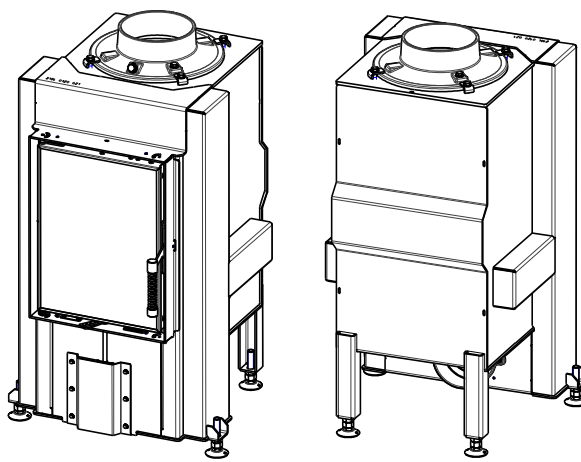

Rozmery v mm
 Maße in mm
 Dimensions in mm

Dynamic 3g 38.50.01
 + D3 KPL 180

189 kg

(A) Zastavbovy rozmer / Baumaße / In-built dimension
 (C) Centralni privod vzduchu / Central air inlet / Zentralluftzufuhr

Rozměry v mm
 Maße in mm
 Dimensions in mm

Dynamic 3g 38.50.01
 + D3 PR 200

183 kg

(A) Zastavbovy rozmer / Baumaße / In-built dimension
 (C) Centralni privod vzduchu / Central air inlet / Zentralluftzufuhr

Rozmery v mm
 Maße in mm
 Dimensions in mm

Dynamic 3g 38.50.01
 + D3 PR 200 + AKKUM KV 08B

490 kg

(A) Zastavbovy rozmer / Baumaße / In-built dimension
 (C) Centralni privod vzduchu / Central air inlet / Zentralluftzufuhr

Rozmery v mm
 Maße in mm
 Dimensions in mm

Dynamic 3g 38.50.01
 + D3 VY01

218 kg

(A) Zastavbovy rozmer / Baumaße / In-built dimension
 (C) Centralni privod vzduchu / Central air inlet / Zentralluftzufuhr