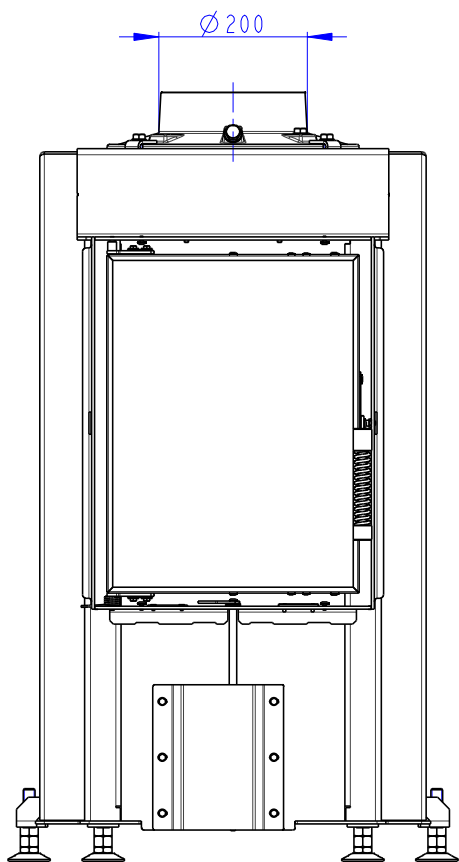

Rozměry v mm
 Maße in mm
 Dimensions in mm

Dynamic 3g 38.50.01

174 kg

- (A) Zastavbovy rozmer / Baumaße / In-built dimension
 (C) Centralni privod vzduchu / Central air inlet / Zentralluftzufuhr
 (L) Volna plocha proskleni / Free glass area / Freie Glassichtfläche

Rozmery v mm
 Maße in mm
 Dimensions in mm

Dynamic 3g 38.50.01
 + D3 KPL 180

189 kg

(A) Zastavbovy rozmer / Baumaße / In-built dimension
 (C) Centralni privod vzduchu / Central air inlet / Zentralluftzufuhr

Rozměry v mm
 Maße in mm
 Dimensions in mm

Dynamic 3g 38.50.01
 + D3 PR 200

183 kg

(A) Zastavbovy rozmer / Baumaße / In-built dimension
 (C) Centralni privod vzduchu / Central air inlet / Zentralluftzufuhr

Rozmery v mm
 Maße in mm
 Dimensions in mm

Dynamic 3g 38.50.01
 + D3 PR 200 + AKKUM KV 08B

490 kg

(A) Zastavbovy rozmer / Baumaße / In-built dimension
 (C) Centralni privod vzduchu / Central air inlet / Zentralluftzufuhr