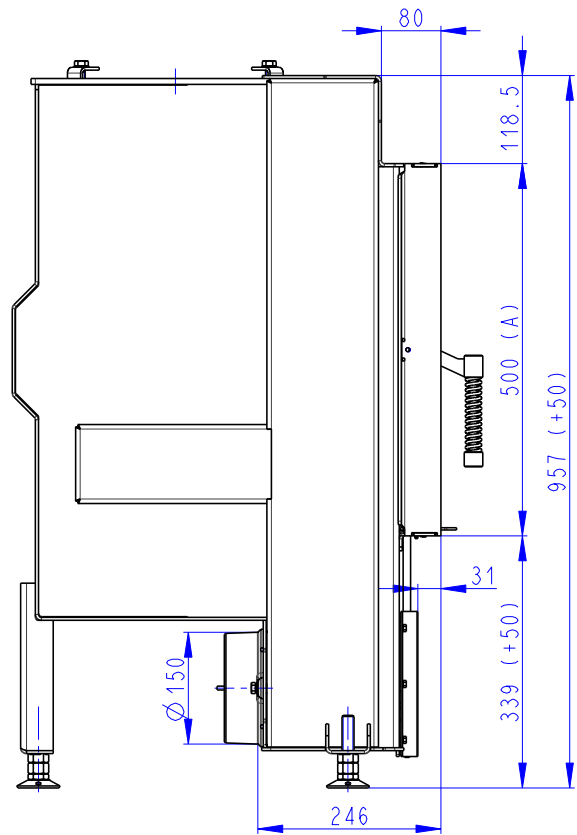

Rozměry v mm
 Maße in mm
 Dimensions in mm

Dynamic 3g 38.50.01

174 kg

- (A) Zastavbovy rozmer / Baumaße / In-built dimension
 (C) Centralni privod vzduchu / Central air inlet / Zentralluftzufuhr
 (L) Volna plocha proskleni / Free glass area / Freie Glassichtfläche

Rozmery v mm
 Maße in mm
 Dimensions in mm

Dynamic 3g 38.50.01
 + D3 KPL 180

189 kg

(A) Zastavbovy rozmer / Baumaße / In-built dimension
 (C) Centralni privod vzduchu / Central air inlet / Zentralluftzufuhr

Rozměry v mm
 Maße in mm
 Dimensions in mm

Dynamic 3g 38.50.01
 + D3 PR 200

183 kg

(A) Zastavbovy rozmer / Baumaße / In-built dimension
 (C) Centralni privod vzduchu / Central air inlet / Zentralluftzufuhr

Rozmery v mm
 Maße in mm
 Dimensions in mm

Dynamic 3g 38.50.01
 + D3 PR 200 + AKKUM KV 08B

490 kg

(A) Zastavbovy rozmer / Baumaße / In-built dimension
 (C) Centralni privod vzduchu / Central air inlet / Zentralluftzufuhr