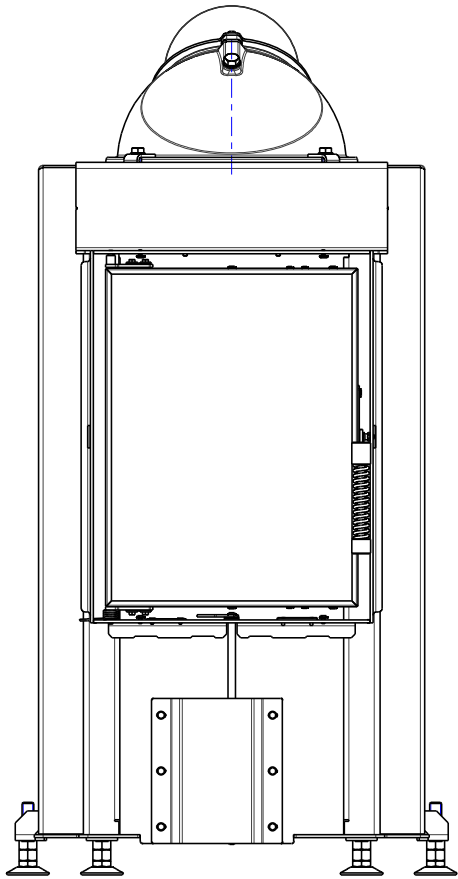

Rozměry v mm
 Maße in mm
 Dimensions in mm

Dynamic 3g 38.50.01

174 kg

- (A) Zastavbovy rozmer / Baumaße / In-built dimension
 (C) Centralni privod vzduchu / Central air inlet / Zentralluftzufuhr
 (L) Volna plocha proskleni / Free glass area / Freie Glassichtfläche

Rozmery v mm
 Maße in mm
 Dimensions in mm

Dynamic 3g 38.50.01
 + D3 KPL 180

189 kg

(A) Zastavbovy rozmer / Baumaße / In-built dimension
 (C) Centralni privod vzduchu / Central air inlet / Zentralluftzufuhr

Rozměry v mm
 Maße in mm
 Dimensions in mm

Dynamic 3g 38.50.01
 + D3 PR 200

183 kg

(A) Zastavbovy rozmer / Baumaße / In-built dimension
 (C) Centralni privod vzduchu / Central air inlet / Zentralluftzufuhr

Rozmery v mm
 Maße in mm
 Dimensions in mm

Dynamic 3g 38.50.01
 + D3 PR 200 + AKKUM KV 08B

490 kg

(A) Zastavbovy rozmer / Baumaße / In-built dimension
 (C) Centralni privod vzduchu / Central air inlet / Zentralluftzufuhr